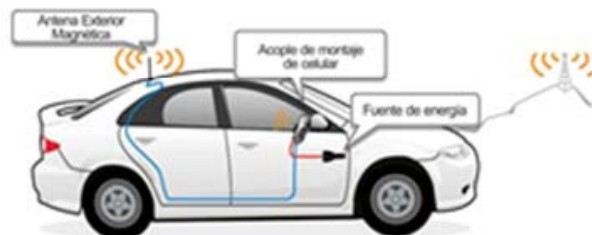

¿Problemas
con la **señal** en
tu **celular**,
en el auto, casa
y oficina?

¡Tenemos
la solución! 

Amplificadores para Vehículos 3G

Kit 3G: YX-240

La señal del teléfono celular de refuerzo zBoost Móvil 1 se extiende una zona de células en el vehículo (el teléfono debe estar en la cuna). El refuerzo de doble banda captura la señal exterior de su coche, y la amplifica en el interior con una señal más fuerte. La unidad aumenta de voz y de texto para todo los proveedores.

Amplificadores para Casa y Oficina 3G

Kit 3G: YX-540 y YX-545

Con el kit amplificador zBoost 3G, usted no tendrá que estar fuera, alrededor, en la azotea de casa u oficina, para recibir o realizar una llamada.